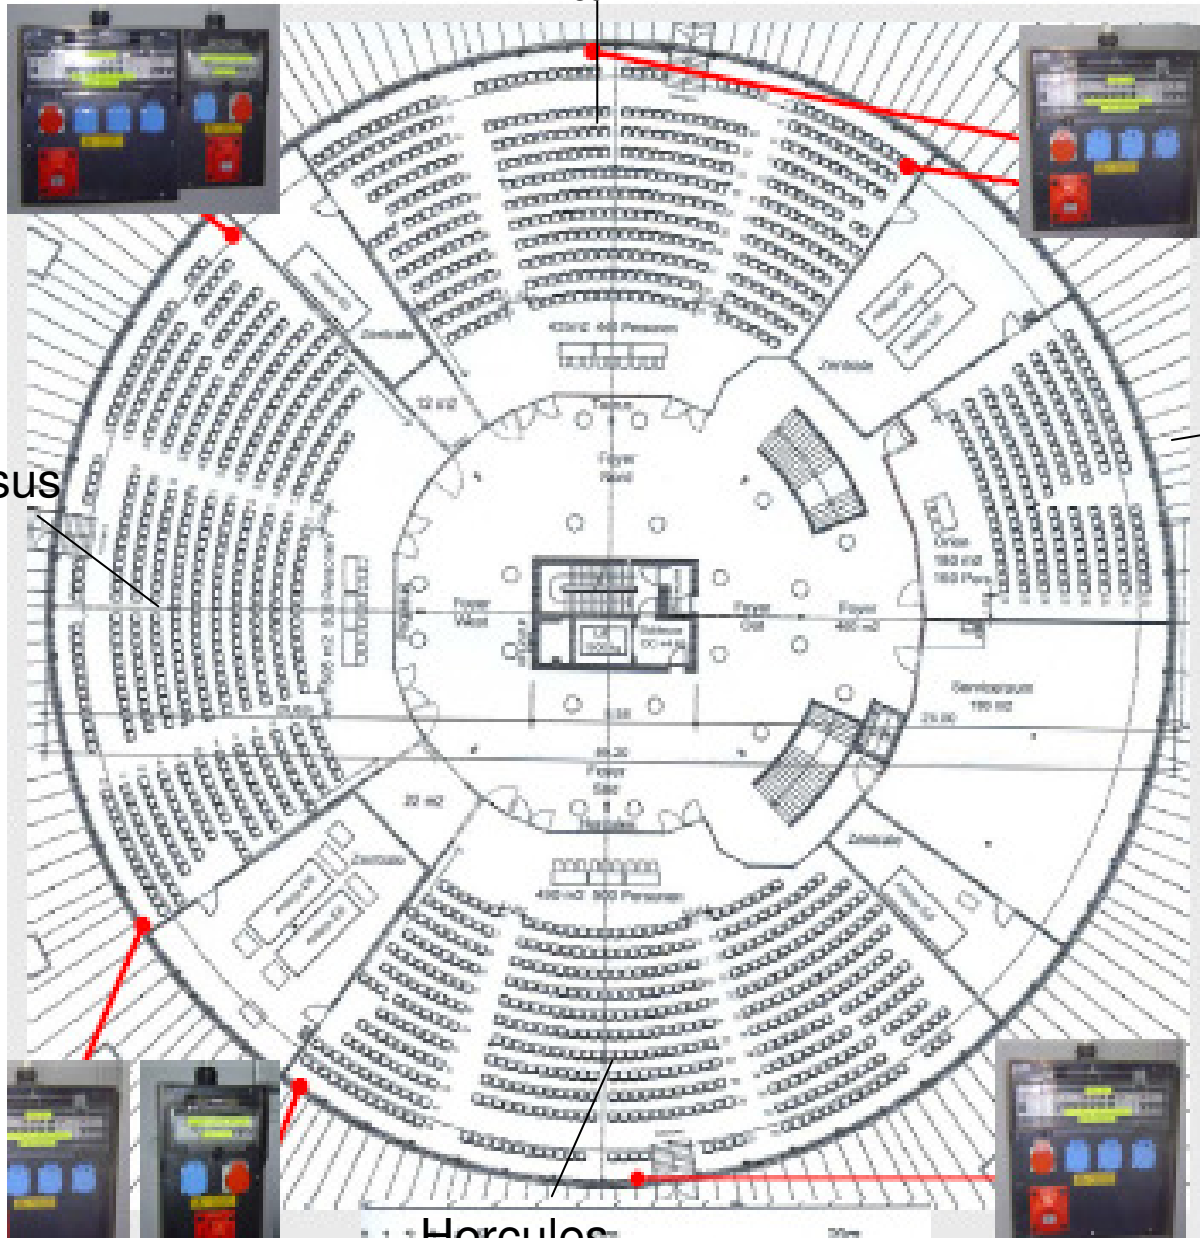

Taurus

435 m²

Orion

180m²

Pegasus

505m²

Hercules

490m²