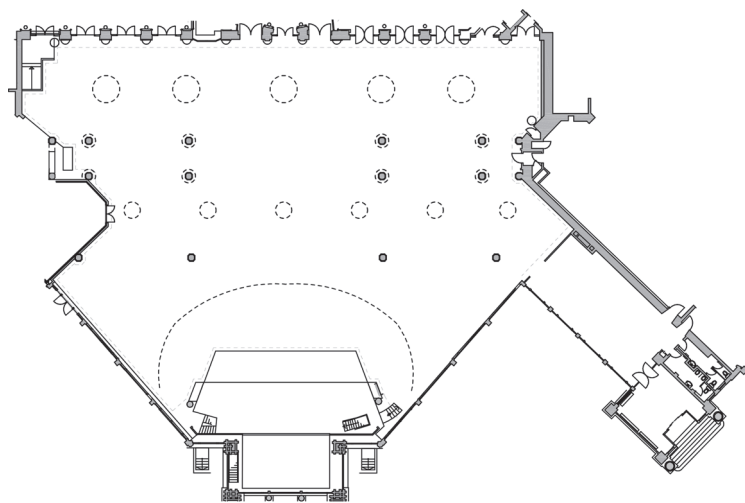

CONGRESS
KURSAAL
INTERLAKEN

KONZERTHALLE FACTS & FIGURES

Die Konzerthalle mit einer Fläche von 1'200 m² sowie Platz für 1'262 Personen bietet den idealen Rahmen für Konzerte, Galadinner, Networking-Zonen und Ausstellungen.

Eine stufenlose, verstellbare Vorbühne sowie eine Rollbühne erweitern die Hauptbühne. Vier sich darunter befindende Künstlergarderoben mit gemeinsamem Vorraum ermöglichen einen direkten Zugang auf die Bühne.

KAPAZITÄTEN

	Fläche m ²	Höhe m	Länge m	Breite m
Konzerthalle	1' 200	6.1 / 10 **	-	-

	Seminar 2er Tisch Pax	Seminar 3er Tisch Pax	Bistro 4er Tisch Pax	Block*** 2er Tisch Pax	Block*** 3er Tisch Pax
Konzerthalle	490	735	-	-	-