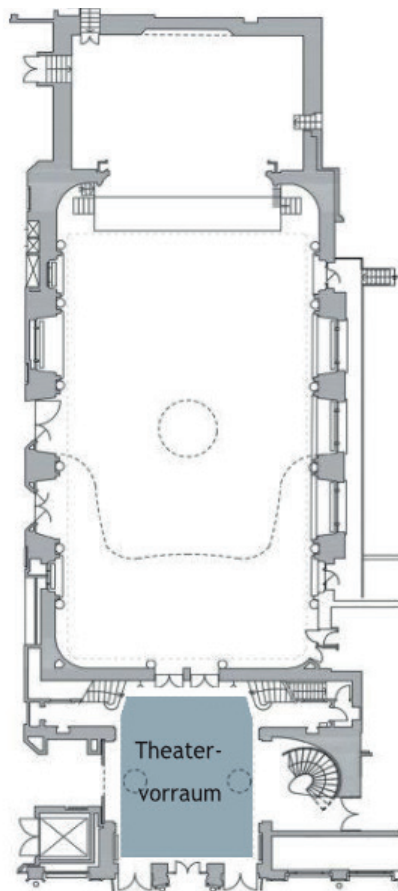

# THEATERSAAL

KONGRESSE, TAGUNGEN, NETWORKING-ZONE, GALA-DINNER

Im Theatersaal können Autos platziert werden. Die stufenlose, verstellbare Vorbühne erweitert die Hauptbühne. Die Empore kann zusätzlich für Sitzplätze genutzt werden. Der Theatersaal hat einen Theatervorraum, in dem Registrierungen oder die Abendkasse des Konzertes platziert werden können. Aber auch als Networking- und Barzone nutzbar. Hier befindet sich der Zugang zur Anlieferungsrampe.

# KAPAZITÄTEN

	Fläche m <sup>2</sup>	Höhe m	Länge m	Breite m
Theatersaal mit Empore	435	10.8 **	29	15
Theatervorraum	80	-	-	-
	93	4.8	11	8.5

	Seminar 2er Tisch Pax	Seminar 3er Tisch Pax	Bistro 4er Tisch Pax	Block*** 2er Tisch Pax	Block*** 3er Tisch Pax
Theatersaal mit Empore	264	396	-	-	-
Theatervorraum	-	-	-	-	-

	Vorstands- tisch Pax	Konzert Pax	Bankett  Pax	Bankett  Pax	Empfang Pax
Theatersaal mit Empore	9	500	416	350	500
Theatervorraum	-	224	-	-	-
	-	-	-	-	50

Legende:

\*\* Kronleuchter nicht berücksichtigt

\*\*\* Blockbestuhlung ist nicht zu empfehlen, falls ein Beamer im Einsatz ist.